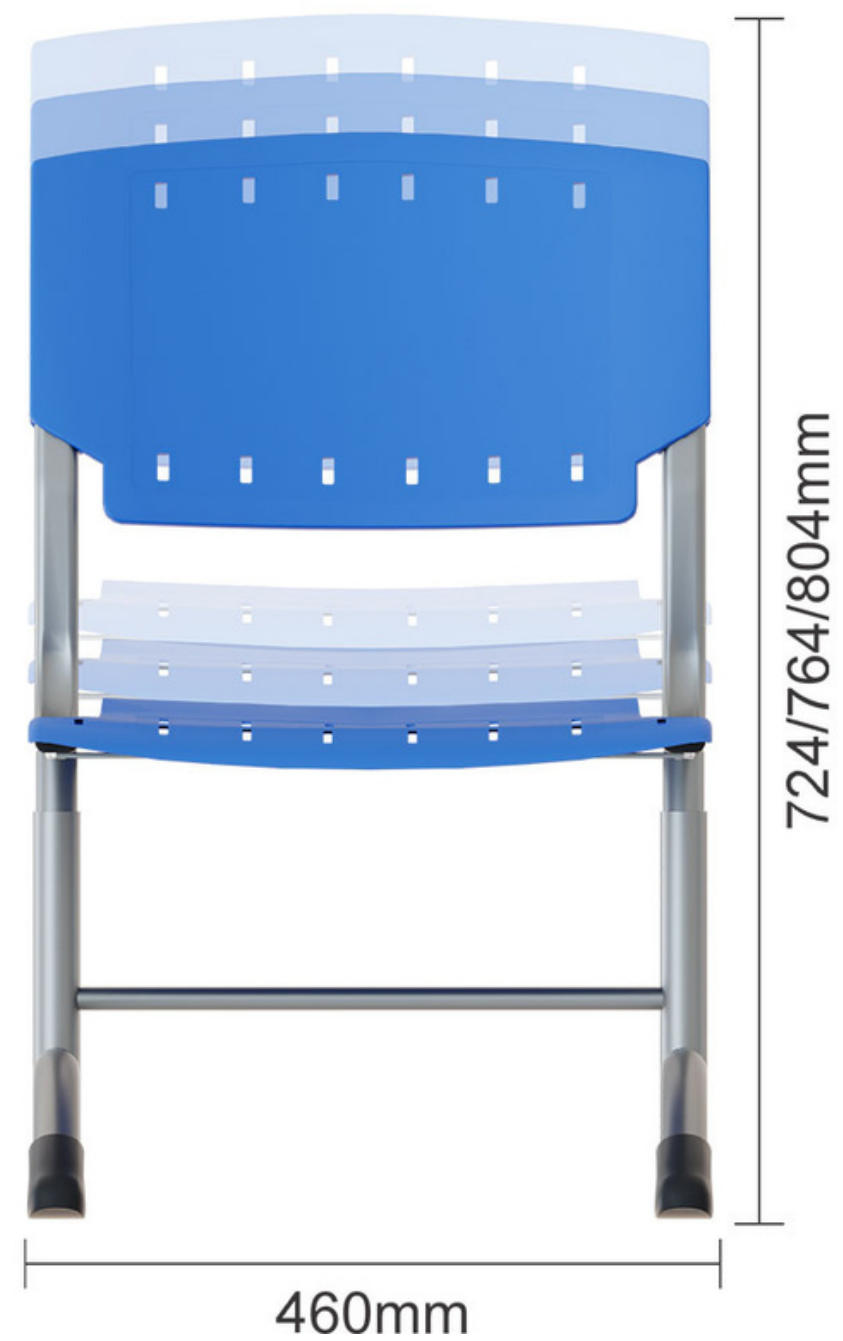

СТОЛ

SIGMA РЕГУЛИРУЕМЫЙ PL

Ростовая группа	Рост ученика (см)	Средний рост ученика (см)	Высота сиденья стула (мм)
3-5	130-175	150	340-380-420
4-6	145-190	165	380-420-460
5-7	160-190 и выше	180	420-460-500